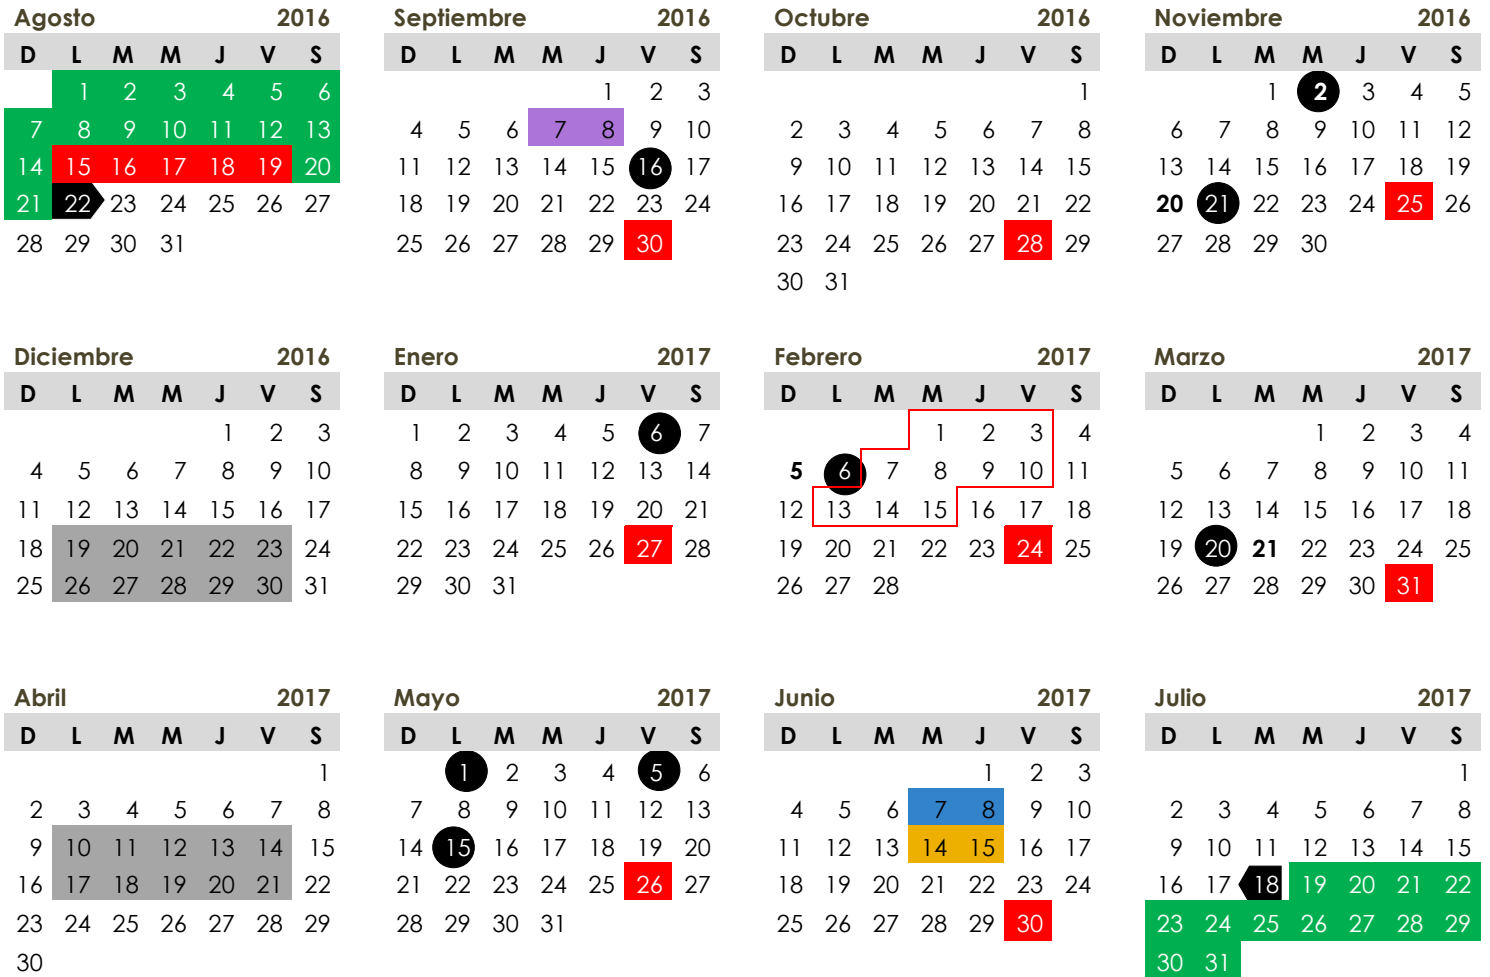

Calendario escolar 2016-2017 (200 días)

Vigente para las escuelas públicas y particulares incorporadas al Sistema Educativo Nacional en los Estados Unidos Mexicanos

- INICIO DE CURSOS
- FIN DE CURSOS
- SUSPENSIÓN DE LABORES DOCENTES
- RECESO DE CLASES
- CONSEJO TÉCNICO ESCOLAR
- EVALUACIÓN PLANEA PRIMARIA A ESTUDIANTES DE 6º GRADO. NO SE SUSPENDEN CLASES
- EVALUACIÓN PLANEA SECUNDARIA A ESTUDIANTES DE 3ER GRADO. NO SE SUSPENDEN CLASES
- APLICACIÓN PLANEA DIAGNÓSTICA A ESTUDIANTES DE 4º GRADO DE PRIMARIA POR SUS MAESTROS. NO SE SUSPENDEN CLASES
- VACACIONES
- SOLICITUDES DE PREINSCRIPCIÓN A PREESCOLAR, PRIMER GRADO DE PRIMARIA Y PRIMER GRADO DE SECUNDARIA PARA EL CICLO ESCOLAR 2017-2018